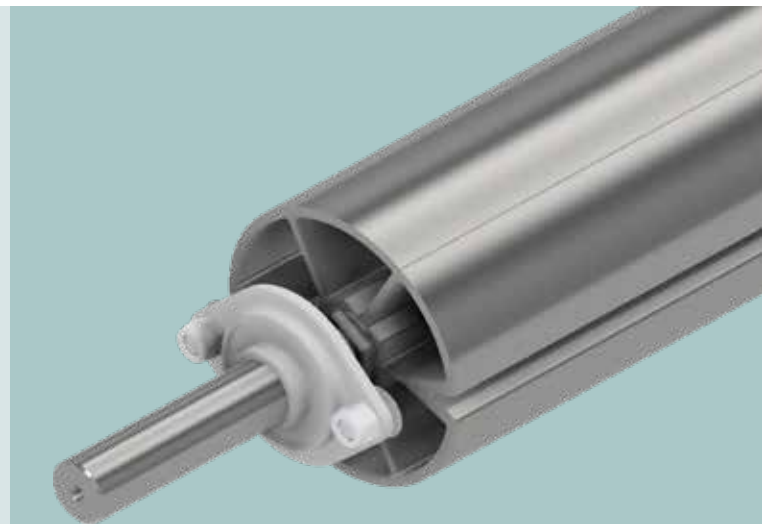

### Vals i lättviktsaluminium

Den nytvecklade valsen i aluminium möjliggör en låg ljusnivå genom en koncentrisk rörelse. Valsen i aluminium är dessutom lätt, vilket gör installationen enklare och snabbare.