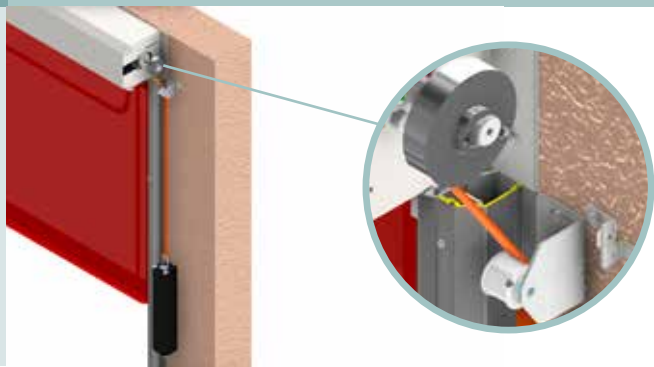

Extra utrustning som tillval

Vi erbjuder extra tillbehör till som optimerar användningen, bekvämligheten och säkerheten.

Med rörelsedetektorer, dragbrytare, nödbrytare eller radiostyrning finns det inga gränser för möjligheterna. Anpassa dukporten efter dina behov och önskemål. Alltid den bästa lösningen. Din lösning.