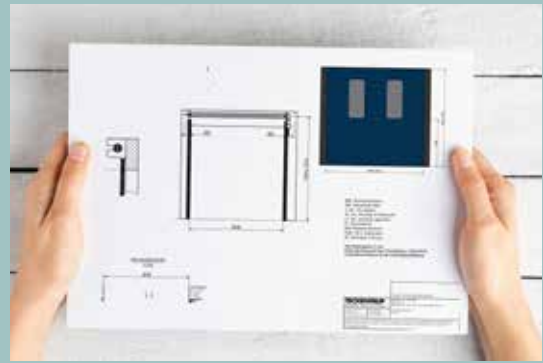

Konfigurera produkter enkelt online

Teckentrup. Enkelt. Online. TEQ, vårt konfigurationsverktyg för dörrar och portar, hjälper våra specialistpartners och arkitekters kommersiella kunder med produktkonfiguration och offertförberedelser. Det ger möjlighet att konfigurera olika dörrar och portar online och visualisera dem inom några minuter med hjälp av detaljerade tekniska ritningar.

Registrera dig nu:
teq.teckentrup.biz

Vi hjälper dig gärna.