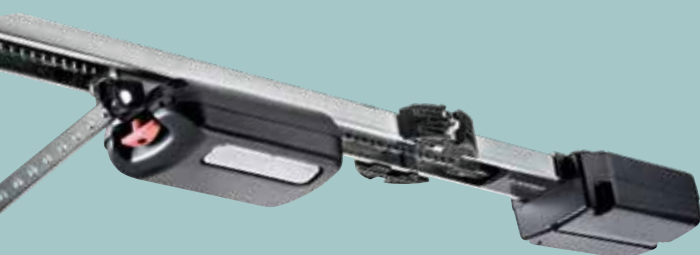

Slät yta

Trädekor
Golden Oak TF

Trädekor
Night Oak CC

Pearl Twin

2-kanalig
handsändare

CARTECK DRIVE^{CF} 500

Den intelligenta garageportöppnaren är enormt energibesparande med låg energiförbrukning i standby-läge - för säker och effektiv drift: